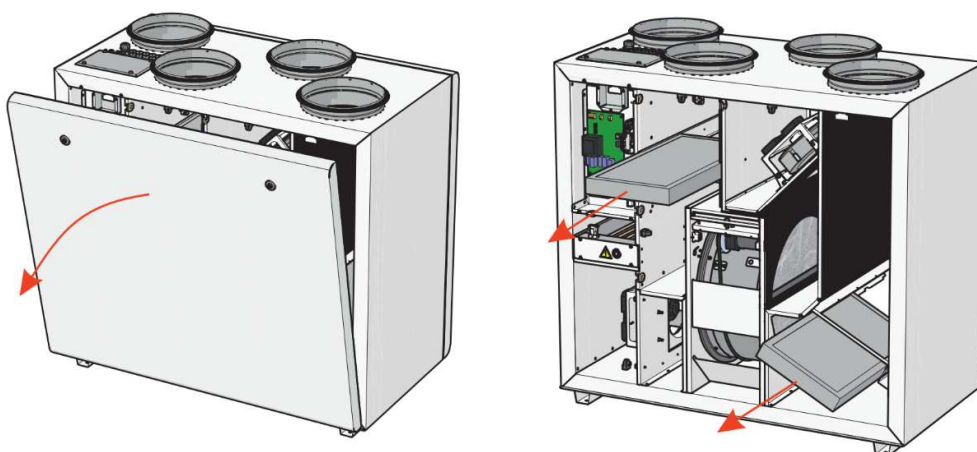

RIRS 400-700 V EKO 3.0

- Norėdami išimti filtrus, atidarykite priekinį dangtelį ir išimkite filtrus.
- Naudokite tiekiamam orui: MPL 450x170x46-ePM1-70 (F7) (**RIRS 400 V EKO 3.0**)
- Naudokite ištraukiamam orui: MPL 450x170x46-ePM10-55 (M5) (**RIRS 400 V EKO 3.0**).

- Naudokite tiekiamam orui: MPL 545x260x46-ePM1-70 (F7) (**RIRS 700 V EKO 3.0**)
- Naudokite ištraukiamam orui: MPL 545x260x46-ePM10-55 (M5) (**RIRS 700 V EKO 3.0**)

Standartiniai filtrai:

RIRS 400V EKO 3.0