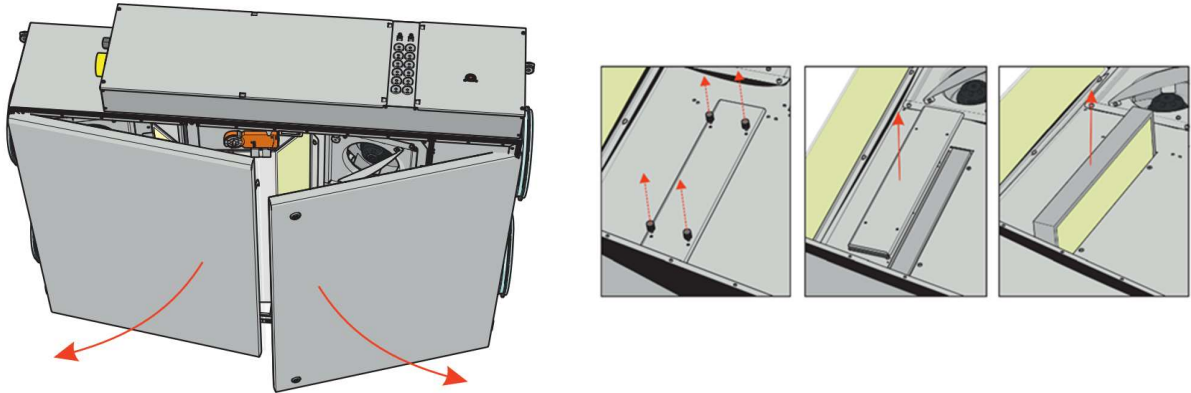

RIS 400-700 P EKO 3.0

- Norėdami išimti filtrus, atidarykite priekinį dangtelį ir išimkite filtrus.
- Naudokite tiekiamam orui: MPL 300x220x46-ePM1-70 (F7) (**RIS 400 P EKO 3.0**)
- Naudokite ištraukiamam orui: MPL 300x220x46-ePM10-55 (M5) (**RIS 400 P EKO 3.0**)

- Naudokite tiekiamam orui: MPL 445x210x46-ePM1-70 (F7) (**RIS 700 P EKO 3.0**)
- Naudokite ištraukiamam orui: MPL 445x210x46-ePM10-55 (M5) (**RIS 700 P EKO 3.0**)

Standartiniai filtrai:

RIS 400P EKO 3.0