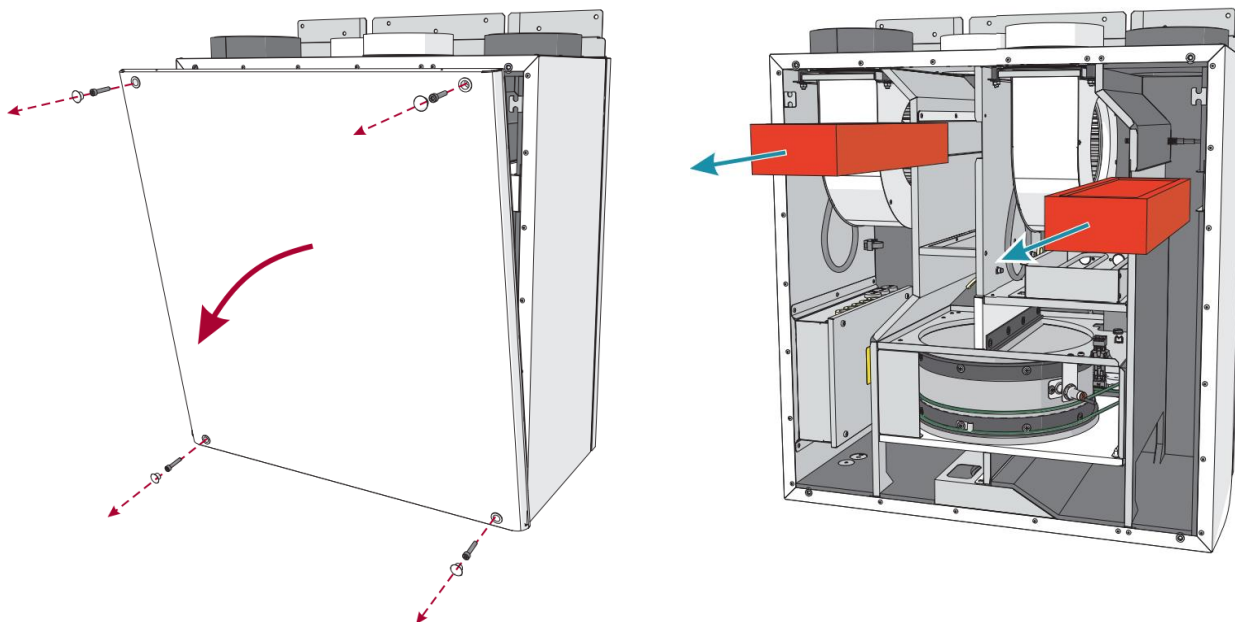

## Smarty 2R VE

- Norėdami išimti filtrus, atidarykite priekinį dangtelį ir išimkite filtrus.
- Naudokite filtra su kartoniniu rėmeliu: MPL 270x86x46-ePM10-55 (M5)

### Standartinis filtras:

- Filter panel with cardboard frame: MPL 270x86x46-ePM10-55 (M5)

### Pakaitinis filtras:

- Filter panel cardboard frame MPL 270x86x46-ePM1-70 (F7)