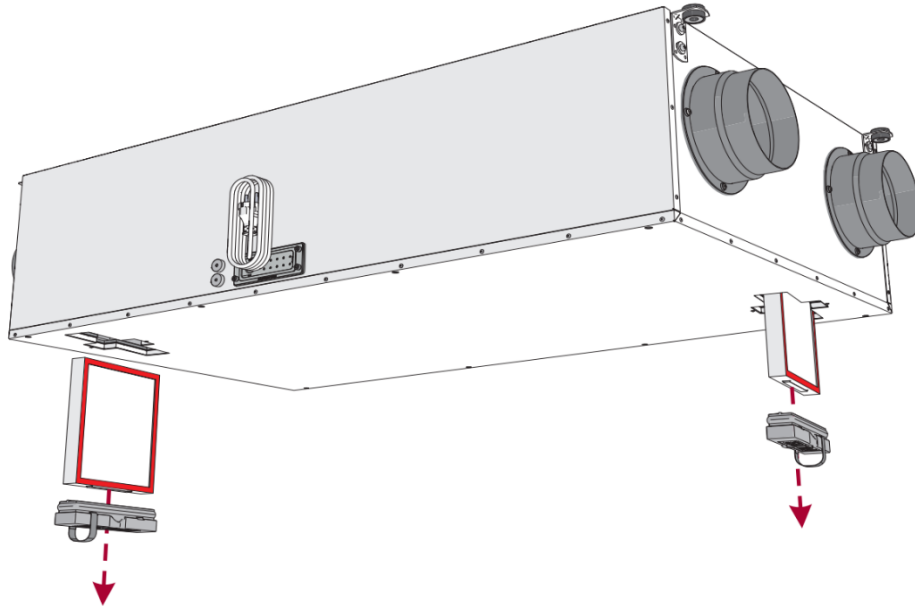

Smarty 2X P/3X P/4X P

- Norėdami išimti filtrus, atidarykite filtro dangtelį patraukdami dirželį ir išimkite filtrus.
- Lauko oro filtravimui naudokite šiurkščius 65 % (G4) filtrus arba pasirinktinai ePM1 70 % (F7) filtraž, o ištraukiamojo oro filtravimui - šiurkščius 65 % (G4) filtrus.

Standartiniai filtrai:

- Filter panel cardboard frame MPL Z 185x168x25-Coarse-65 (G4) (Smarty 2X P)
- Filter panel cardboard frame MPL Z 225x195x25-Coarse-65 (G4) (Smarty 3X P/ Smarty 4X P)

Pakaitiniai filtrai:

- Filter panel cardboard frame MPL 185x168x25-ePM1-70 (F7) (Smarty 2X P)
- Filter panel cardboard frame MPL 225x195x25-ePM1-70 (F7) (Smarty 3X P/ Smarty 4X P)